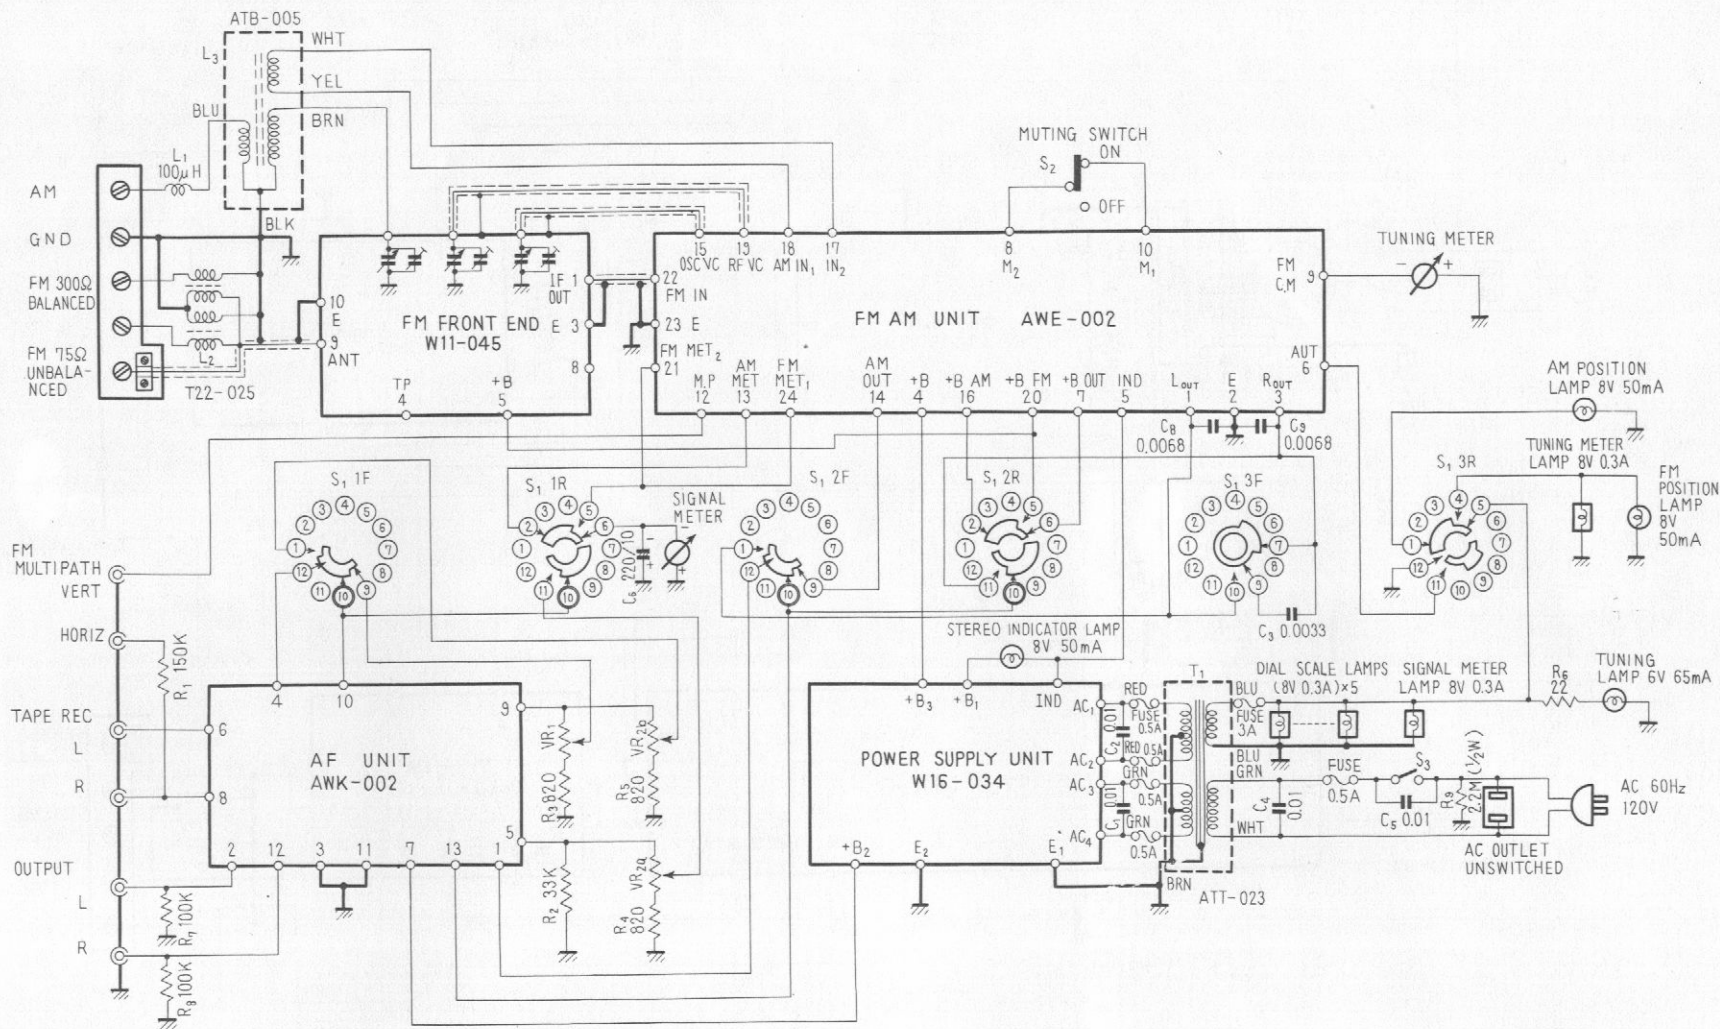

1. **S₁ BAND SELECTOR**
   1) AM   2) FM MONO   3) FM AUTO
   4) MPX NOISE FILTER
2. **S₂ FM MUTING SWITCH**
3. **S₃ POWER SWITCH**

1. **POTENTIOMETERS**
   VR₁ AM OUTPUT LEVEL CONTROL
   VR₂ FM OUTPUT LEVEL CONTROL
2. **CAPACITORS**
   NON MARK: μF
   P : μμF

1. **RESISTORS**
   NON MARK: OHM
   K : KILOHM
   M : MEGOHM