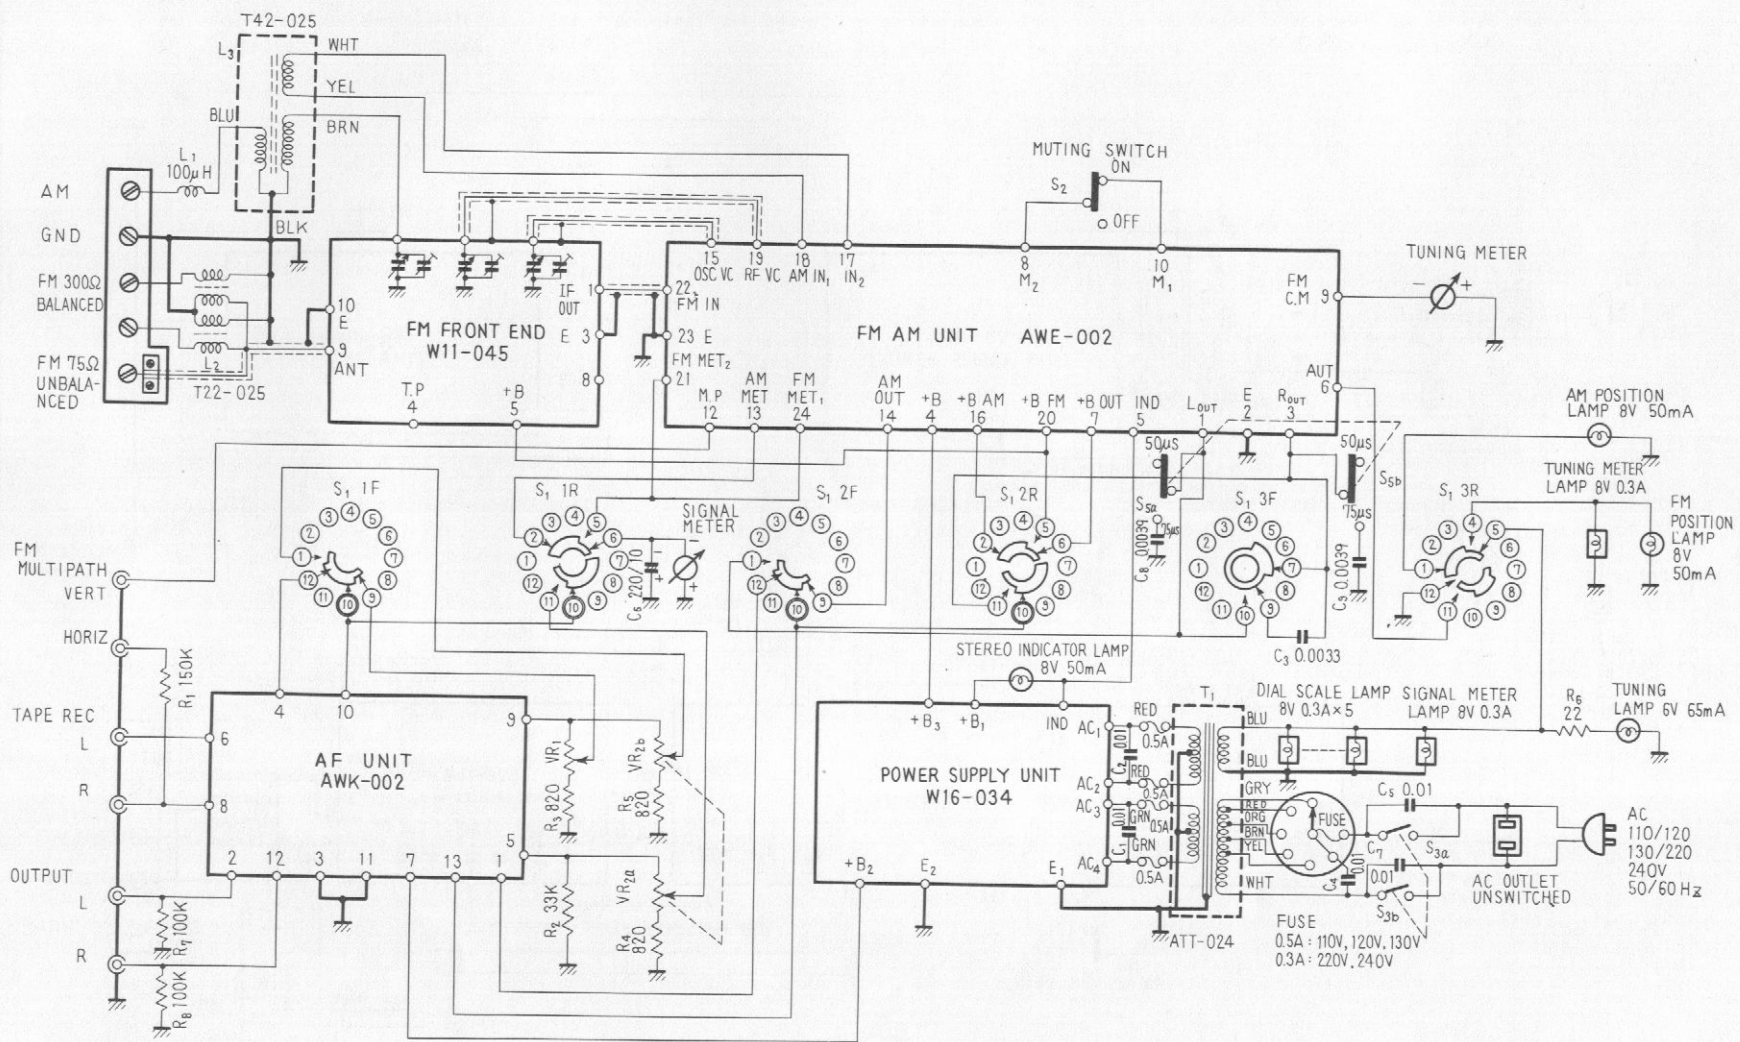

AM/FM STEREO TUNER TX-800

ROUND LABEL UNIT	FVZW	FW	KCW	KUW		
FM FRONT END	AWB-006	W11-045	W11-045	W11-045		
FM AM UNIT	AWE-002	AWE-002	AWE-002	AWE-002		
MPX UNIT						
AM TUNER UNIT						
MUTING UNIT						
AF UNIT	AWK-002	AWK-002	AWK-002	AWK-002		
CONTROL AMP UNIT						
MAIN AMP UNIT						
POWER SUPPLY UNIT	W16-034	W16-034	W16-034	W16-034		
SWITCH UNIT						
SWITCH UNIT						
SWITCH UNIT						
TONE COLOR UNIT						
CONTROL UNIT						
MIC AMP UNIT						
REVERBE AMP UNIT						
REVERBE UNIT						

TX-800

- S₁ BAND SELECTOR
 1) AM 2) FM MONO 3) FM AUTO
 4) MPX NOISE FILTER
 S₂ FM MUTING SWITCH
 S₃ POWER SWITCH

- POTENTIOMETERS
 VR₁ AM OUTPUT LEVEL CONTROL
 VR₂ FM OUTPUT LEVEL CONTROL
 CAPACITORS NON MARK : μF . P : μμF
 RESISTORS NON MARK : ΩM . K : KILOHM . M : MEGOHM