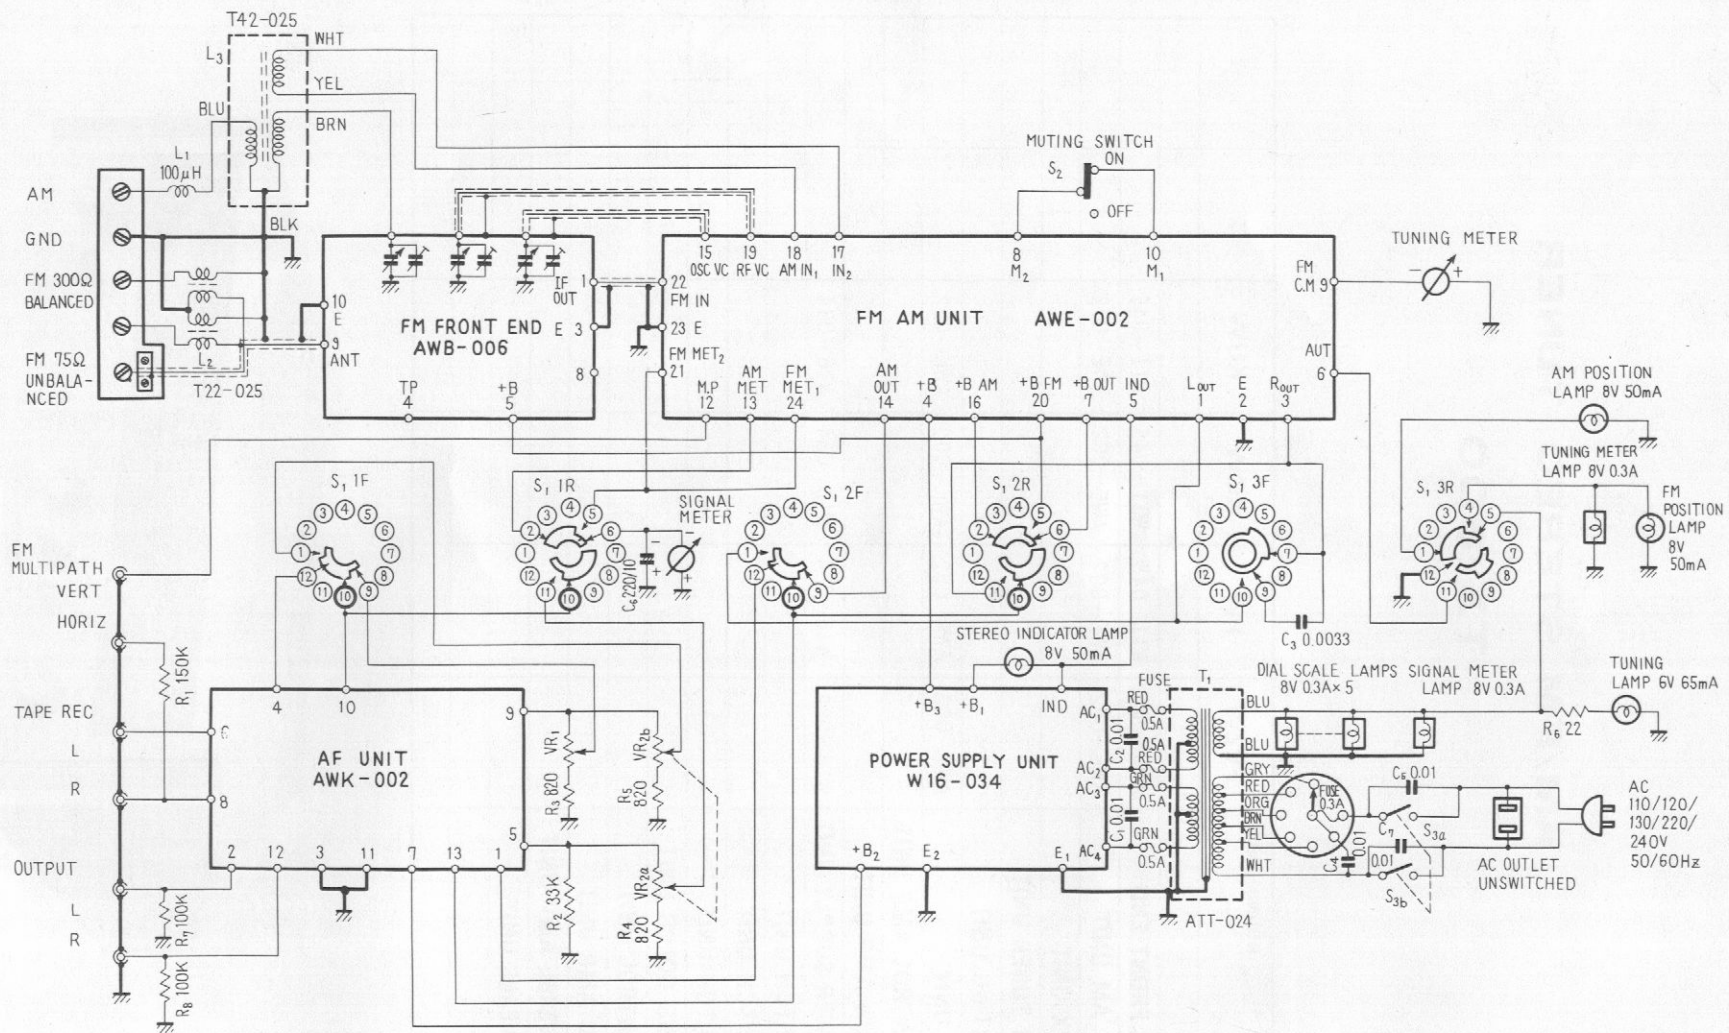

AM/FM STEREO TUNER TX-800

ROUND LABEL UNIT	FVZW	FW	KCW	KUW		
FM FRONT END	AWB-006	W11-045	W11-045	W11-045		
FM AM UNIT	AWE-002	AWE-002	AWE-002	AWE-002		
MPX UNIT						
AM TUNER UNIT						
MUTING UNIT						
AF UNIT	AWK-002	AWK-002	AWK-002	AWK-002		
CONTROL AMP UNIT						
MAIN AMP UNIT						
POWER SUPPLY UNIT	W16-034	W16-034	W16-034	W16-034		
SWITCH UNIT						
SWITCH UNIT						
SWITCH UNIT						
TONE COLOR UNIT						
CONTROL UNIT						
MIC AMP UNIT						
REVERBE AMP UNIT						
REVERBE UNIT						

TX-800

- S₁ BAND SELECTOR
 1) AM 2) FM MONO 3) FM AUTO
 4) MPX NOISE FILTER
 S₂ FM MUTING SWITCH
 S₃ POWER SWITCH

- POTENTIOMETERS
 VR₁ AM OUTPUT LEVEL CONTROL
 VR₂ FM OUTPUT LEVEL CONTROL
 CAPACITORS NON MARK : μF . P : μμF
 RESISTORS NON MARK : ΩM . K : KILOHM . M : MEGOHM