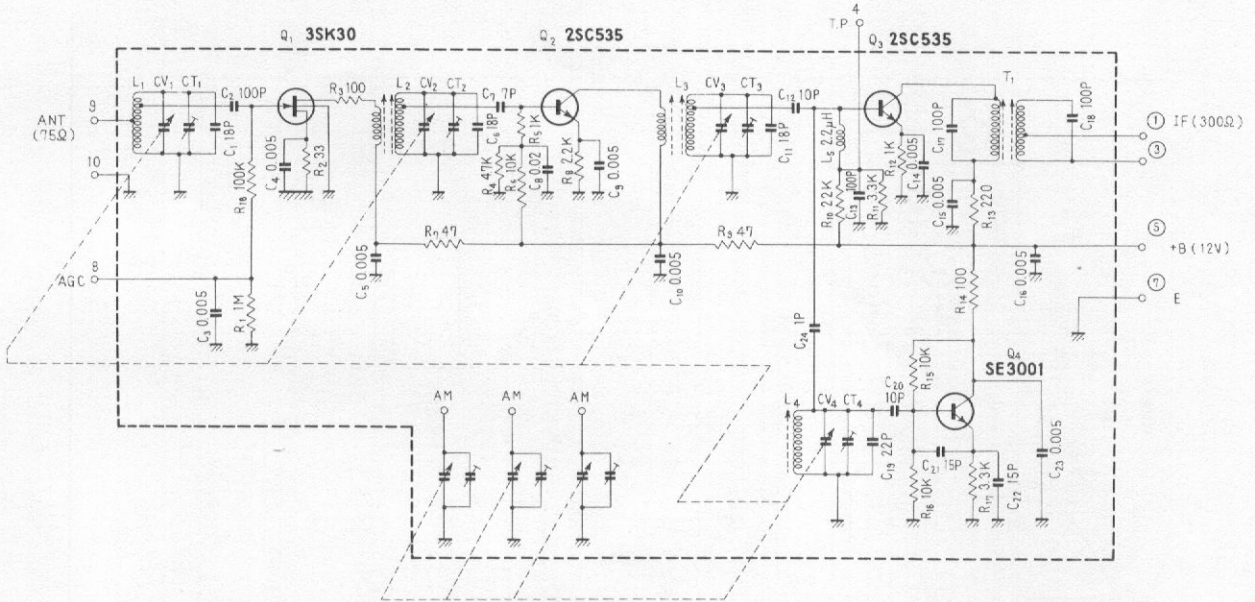

- POTENTIOMETERS**
 VR₁ AM OUTPUT LEVEL CONTROL
 VR₂ FM OUTPUT LEVEL CONTROL
- CAPACITORS**
 NON MARK: μF
 P : μμF

- RESISTORS**
 NON MARK: OHM
 K : KILOHM
 M : MEGOHM

FM FRONT END

FM FRONT END

AWB - 006

FM FRONT END for FW, KCW, KUW model